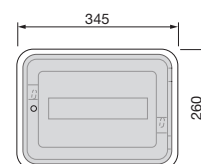

V53708
Scatola per pareti leggere - 8 moduli, (GW 850 °C)
Potenza dissipata: 18 W

V53308
V53708

V53112
12 moduli, completo di guida DIN (60715 TH35), portello trasparente fumé

V53112.B
12 moduli, completo di guida DIN (60715 TH35), portello bianco