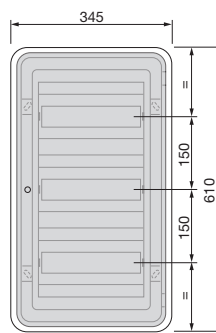

V53124.B

24 moduli, completo di guida DIN (60715 TH35), portello bianco

**V53124
V53124.B**

V53324

Scatola per pareti in muratura - 24 moduli, (GW 650 °C) Potenza dissipata: 40 W

V53724

Scatola per pareti leggere - 24 moduli, (GW 850 °C) Potenza dissipata: 40 W

**V53324
V53724**

V53136

36 moduli, completo di guida DIN (60715 TH35), portello trasparente fumé

V53136.B

36 moduli, completo di guida DIN (60715 TH35), portello bianco

**V53136
V53136.B**

V53336

Scatola per pareti in muratura - 36 moduli, (GW 650 °C) Potenza dissipata: 50 W