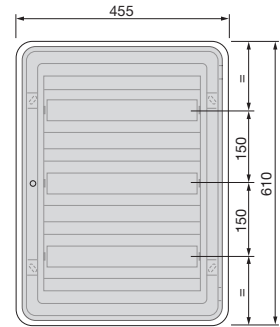

**V53324
V53724**

V53136

36 moduli, completo di guida DIN (60715 TH35), portello trasparente fumé

V53136.B

36 moduli, completo di guida DIN (60715 TH35), portello bianco

**V53136
V53136.B**

V53336

Scatola per pareti in muratura - 36 moduli, (GW 650 °C) Potenza dissipata: 50 W

V53736

Scatola per pareti leggere - 36 moduli, (GW 850 °C) Potenza dissipata: 50 W

**V53336
V53736**

Centralini

Centralini da incasso IP40

V53154
54 moduli, completo di guida DIN (60715 TH35), portello trasparente fumé

V53154.B
54 moduli, completo di guida DIN (60715 TH35), portello bianco

V53154
V53154.B

V53354
Scatola per pareti in muratura - 54 moduli, (GW 650 °C)
Potenza dissipata: 63 W

V53754
Scatole per pareti leggere - 54 moduli, (GW 850 °C)
Potenza dissipata: 63 W