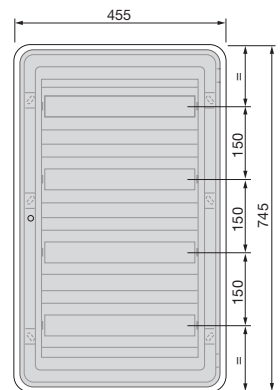

V53154.B
54 moduli, completo di guida DIN (60715 TH35), portello bianco

V53154
V53154.B

V53354
Scatola per pareti in muratura - 54 moduli, (GW 650 °C)
Potenza dissipata: 63 W

V53754
Scatole per pareti leggere - 54 moduli, (GW 850 °C)
Potenza dissipata: 63 W

V53354
V53754

V53172
72 moduli, completo di guida DIN (60715 TH35), portello trasparente fumé

V53172.B
72 moduli, completo di guida DIN (60715 TH35), portello bianco

V53172
V53172.B

V53372
Scatola per pareti in muratura - 72 moduli, (GW 650 °C)
Potenza dissipata: 82 W