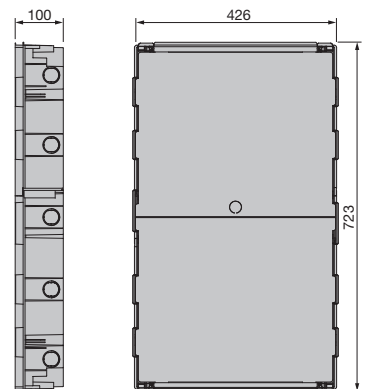

V53372
V53772