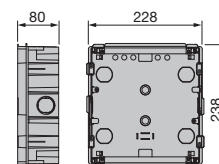

V53708
Scatola per pareti leggere - 8 moduli, (GW 850 °C)
Potenza dissipata: 18 W

V53308
V53708

V53112
12 moduli, completo di guida DIN (60715 TH35), portello trasparente fumé

V53112.B
12 moduli, completo di guida DIN (60715 TH35), portello bianco