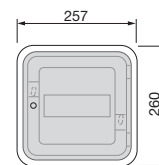

V53108
V53108.B