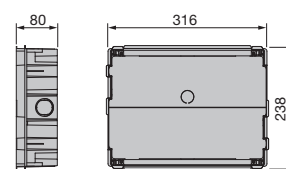

V53312
V53712

Centralini da incasso IP40 e scatole - Accessori

Centralini		Scatole		Accessori
Moduli	Codice	Cod. per pareti in muratura	Cod. per pareti leggere	
8	V53108	V53308	V53708	V53561 Staffa portamorsettiera per 8 M
12	V53112	V53312	V53712	V53562 Staffa portamorsettiera per 12, 24 e 36 M
24	V53124	V53324	V53724	V53572 Separatore per 24 e 36 M
36	V53136	V53336	V53736	V53582 Flangia fermatubi per 12, 24 e 36 M
54	V53154	V53354	V53754	V53563 Staffa portamorsettiera per 54 e 72 M
72	V53172	V53372	V53772	V53573 Separatore per 54 e 72 M
				V53583 Flangia fermatubi per 54 e 72 M

V53597
Serratura con chiave

V53599
Copriforo a striscia

V53595
Giunto di unione

V53552...
Morsettiera a vite