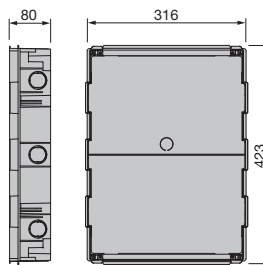

V53124.B

24 moduli, completo di guida DIN (60715 TH35), portello bianco

**V53124
V53124.B**

V53324

Scatola per pareti in muratura - 24 moduli, (GW 650 °C) Potenza dissipata: 40 W

V53724

Scatola per pareti leggere - 24 moduli, (GW 850 °C) Potenza dissipata: 40 W