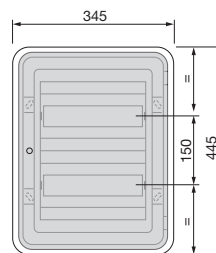

V53124.B

24 moduli, completo di guida DIN (60715 TH35), portello bianco

**V53124
V53124.B**

V53324

Scatola per pareti in muratura - 24 moduli, (GW 650 °C) Potenza dissipata: 40 W

V53724

Scatola per pareti leggere - 24 moduli, (GW 850 °C) Potenza dissipata: 40 W