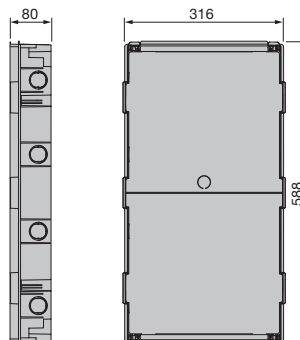

**V53336
V53736**