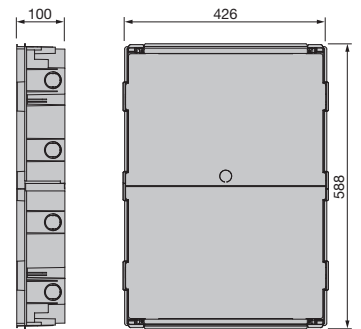

V53154.B
54 moduli, completo di guida DIN (60715 TH35), portello bianco

V53154
V53154.B

V53354
Scatola per pareti in muratura - 54 moduli, (GW 650 °C)
Potenza dissipata: 63 W

V53754
Scatole per pareti leggere - 54 moduli, (GW 850 °C)
Potenza dissipata: 63 W